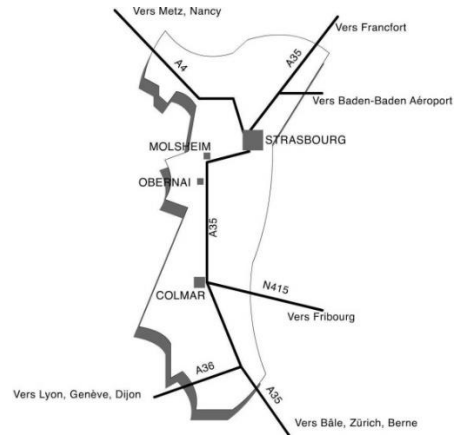

## Anreise

### Mit dem Auto

Ab der A35, folgen Sie der A352, nehmen Sie die Ausfahrt 11A (Molsheim). Fahren Sie geradeaus nach Molsheim in die Rue de la Commanderie. Biegen Sie rechts in die Route EcoSpace ab. Danach kommen Sie an unseren Parkplatz, der nachts mit einem Digidocode abgeschlossen wird.

GPS Koordinaten: 48.5329716 - 7.4978726

### Mit dem Zug :

Ab dem Bahnhof in Molsheim, biegen Sie links in die Rue de la Commanderie und folgen Sie dieser bis zur Ampel (ca. 650 Meter). Danach biegen Sie links die Route EcoSpace ab. Die Distanz vom Bahnhof bis zum Hotel ist ca 800 Meter. Insgesamt benötigen Sie 10 bis 15 Minuten zu Fuss.