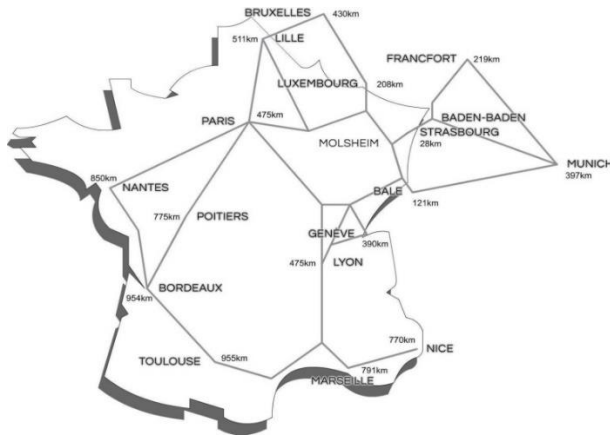

Comment venir ?

En voiture :

Depuis l'A35, continuer sur l'A352 (Saint-Dié, Schirmeck, Molsheim) prendre la sortie 11A (Molsheim, Dorlisheim). Continuer tout droit, entrer dans Molsheim rue de la Commanderie. Tourner à droite Route EcoSpace. Grand parking gratuit clos la nuit (digicode). Coordonnées GPS : Latitude : 48.532916
Longitude : 7.4978726

En train :

Depuis la gare de Molsheim, prendre à gauche rue de la Commanderie et remonter la rue jusqu'au feu (environ 650 mètres). Prendre ensuite à gauche route EcoSpace. Distance de la gare à l'hôtel et d'environ 800 mètres. Le trajet prendra de 10 à 15 minutes à pied.

En avion :

En taxi ou en voiture de location, quitter l'aéroport Strasbourg / Entzheim, prendre la D392 et rejoindre l'A352 (Saint-Dié, Colmar, Molsheim), prendre sortie 11A (Molsheim, Dorlisheim). Continuer tout droit, entrer dans Molsheim rue de la Commanderie. Tourner à droite Route EcoSpace. (Trajet entre 15 à 25 min.)