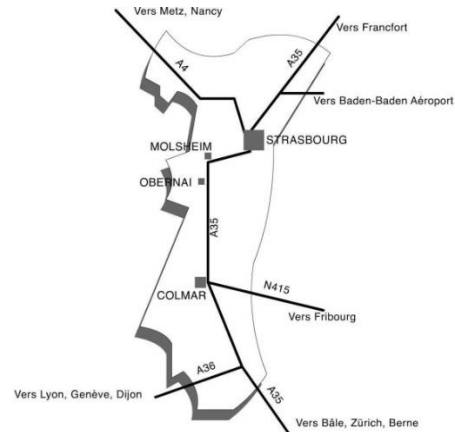

Comment venir ?

En voiture :

Depuis l'A35, continuer sur l'A352 (Saint-Dié, Schirmeck, Molsheim) prendre la sortie 11A (Molsheim, Dorlisheim). Continuer tout droit, entrer dans Molsheim rue de la Commanderie. Tourner à droite Route EcoSpace. Grand parking gratuit clos la nuit (digicode). Coordonnées GPS : Latitude : 48.532916
Longitude : 7.4978726

En train :

Depuis la gare de Molsheim, prendre à gauche rue de la Commanderie et remonter la rue jusqu'au feu (environ 650 mètres). Prendre ensuite à gauche route EcoSpace. Distance de la gare à l'hôtel et d'environ 800 mètres. Le trajet prendra de 10 à 15 minutes à pied.

En avion :

En taxi ou en voiture de location, quitter l'aéroport Strasbourg / Entzheim, prendre la D392 et rejoindre l'A352 (Saint-Dié, Colmar, Molsheim), prendre sortie 11A (Molsheim, Dorlisheim). Continuer tout droit, entrer dans Molsheim rue de la Commanderie. Tourner à droite Route EcoSpace. (Trajet entre 15 à 25 min.)